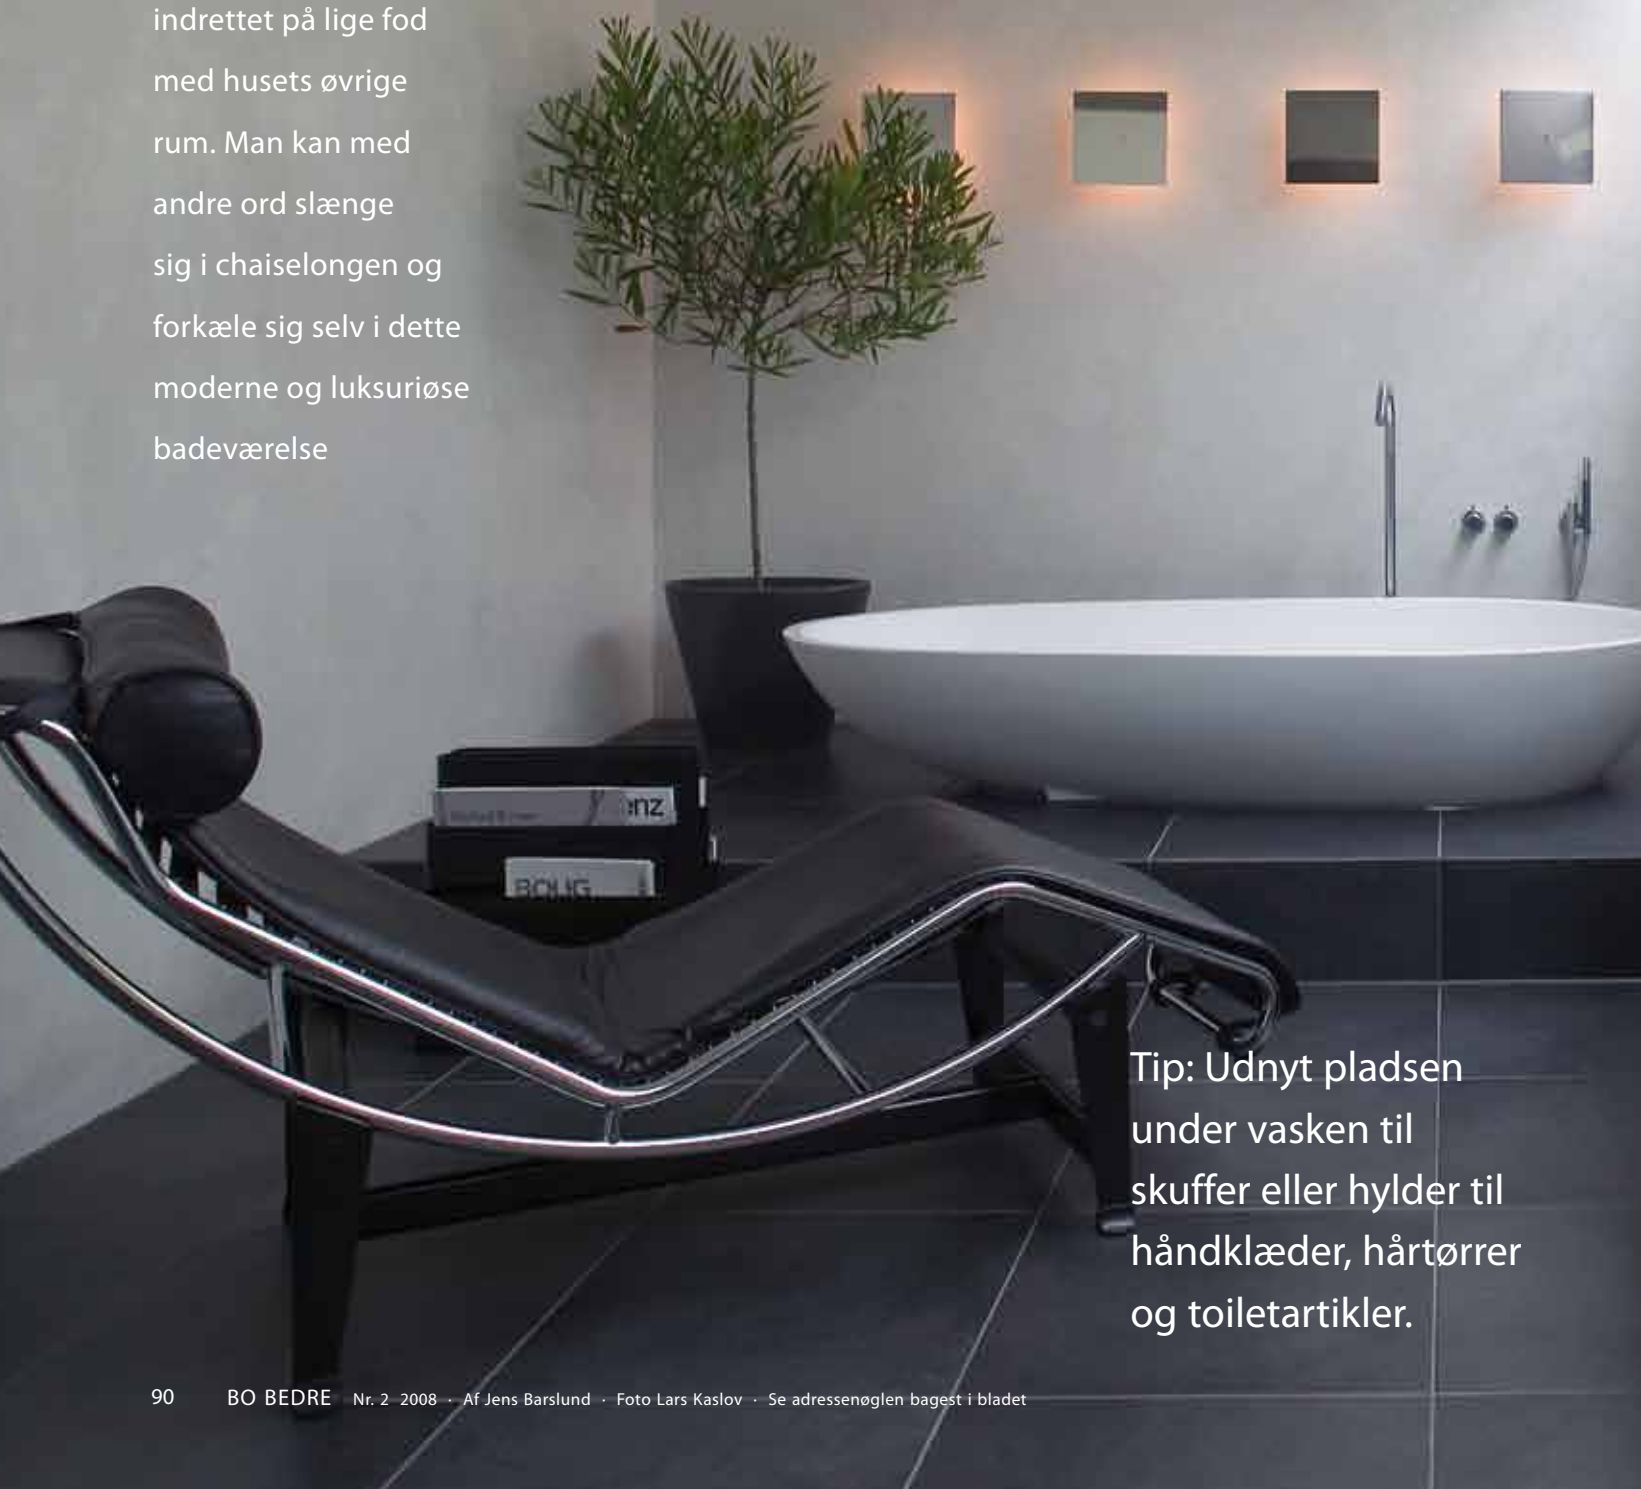

Plads til luksus

Det mere end 16 m² store badeværelse har masser af plads og er indrettet på lige fod med husets øvrige rum. Man kan med andre ord slænge sig i chaiselongen og forkæle sig selv i dette moderne og luksuriøse badeværelse

Tip: Udnyt pladsen under vasken til skuffer eller hylder til håndklæder, hårtørrer og toiletartikler.

Med det store fritstående Spoon-badekar fra italienske Agape – designet af Giampaolo Benedini – en enorm bruseafdeling og masser af albueplads ved de to håndvaske er der rig mulighed for at forkæle sig selv. Man kan hvile sig på Le Corbusiers chaiselong og se dagens nyheder på B&O's nyeste 23" fladskærms-tv Beo Center 6, mens man venter på, at badekarret bliver fyldt med vand. De store, sorte gulvfliser hedder Laser Black, måler 60 x 60 cm og er fra Flisegalleriet.

Indirekte lys

Spejlet Parabola med det meget specielle ovenlys giver et meget specielle ovenlys giver et blændfrit og behagelig lys, som udglatter de fleste skygger i ansigtet. Spejlet er fra Agape.

Funktionerne er tydeligt opdelte i det store rum, hvor glasdøre fører ind til henholdsvis toilet og bad.

I dette store badeværelse er der virkelig gjort plads til luksus og forkælelse. Man kan tage sig god tid med et afslappende karbad eller slænge sig og nyde rummet og freden på Le Corbusier-chaiselongen. Hører man til typen, der ikke helt kan undvære omverdenen, ja, så kan man da lige se nyhederne på B&O's nyeste fladskærms-tv.